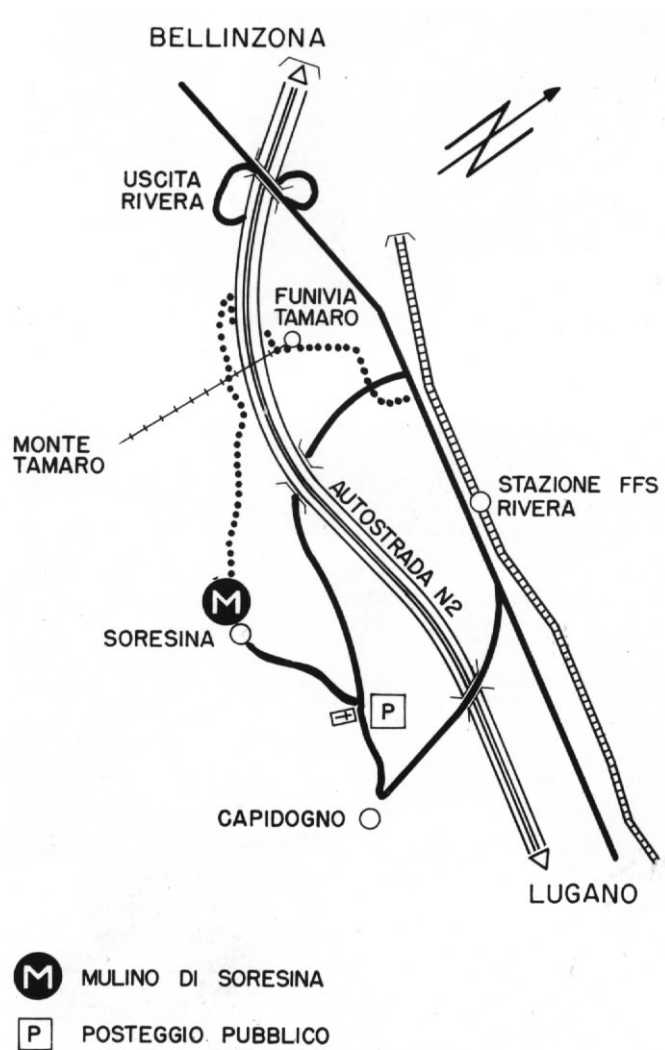

Comune di Rivera: Mulino di Soresina

Orario di visita:

Per le scuole e le comitive l'orario di visita deve essere concordato con la Cancelleria Comunale di Rivera, telefono 091/ 946 10 77.

I visitatori occasionali possono ritirare la chiave presso la Cancelleria Comunale durante gli orari di ufficio, oppure al Grotto Leoni a Soresina